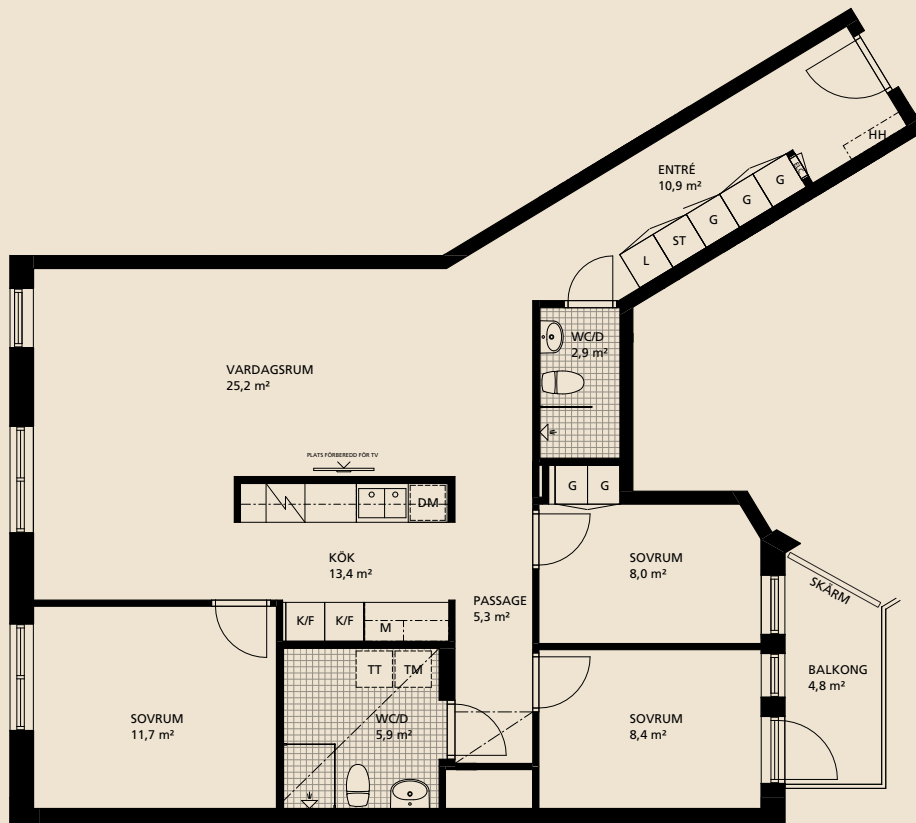

1 rum och kök / 34 kvadratmeter

- K/F Kyl & Frys
- DM Diskmaskin
- M Plats för mikrovågsugn
- U Ugn
- L Linneskåp
- G Garderob
- ST Städskåp
- HS Högsåp
- KM Plats för kombimaskin
- KLK Klädkammare
- ELC Elcentral
- Häll
- - - Nedsänkt undertak

Rumshöjd wc/d ca 2,25 m. Fönsterbröstning 0,6 m om ej annat anges på ritning

Ytångivelser är preliminära, avvikelser kan förekomma.

ORMINGE TORG

Lägenhet 1205, 1305, 1405, 1505

Skomakartrappan 4 (trapphus 3)

4 rum och kök / 95 kvadratmeter

- K/F Kyl & Frys
- DM Diskmaskin
- M Plats för mikrovågsugn
- U Ugn
- L Linneskåp
- G Garderob
- ST Städskåp
- HS Högsåp
- KM Plats för kombimaskin
- KLK Klädskåp
- ELC Elcentral
- Häll
- - - Nedsänkt undertak