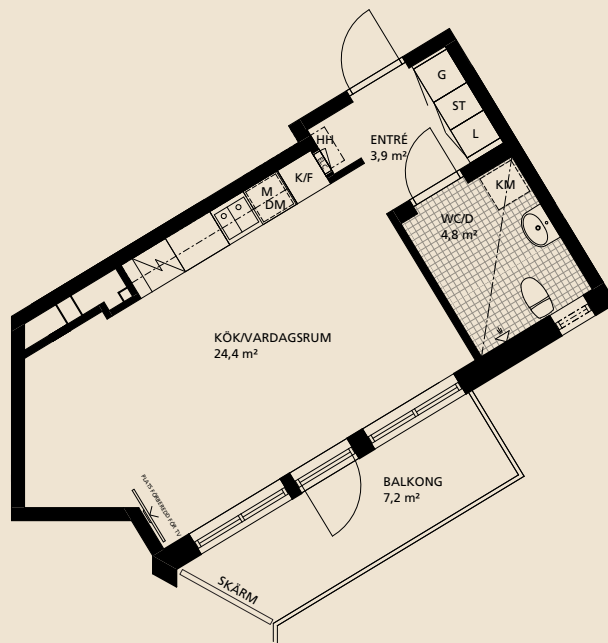

3 rum och kök / 76 kvadratmeter

- K/F Kyl & Frys
- DM Diskmaskin
- M Plats för mikrovågsugn
- U Ugn
- L Linneskåp
- G Garderob
- ST Städskåp
- HS Högsåp
- KM Plats för kombimaskin
- KLK Klädkammare
- ELC Elcentral
- Häll
- - - Nedsänkt undertak

2 rum och kök / 39 kvadratmeter

- K/F Kyl & Frys
- DM Diskmaskin
- M Plats för mikrovågsugn
- U Ugn
- L Linneskåp
- G Garderob
- ST Städskåp
- HS Högsåp
- KM Plats för kombimaskin
- KLK Klädkammare
- ELC Elcentral
- Häll
- - - Nedsänkt undertak

Rumshöjd w/d ca 2,25 m. Fönsterbröstning 0,6 m om ej annat anges på ritning

Ytangivelser är preliminära, avvikelser kan förekomma.

ORMINGE TORG

Lägenhet 1204, 1304, 1404, 1504

Skomakartrappan 4 (trapphus 3)

1 rum och kök / 34 kvadratmeter

- K/F Kyl & Frys
- DM Diskmaskin
- M Plats för mikrovågsugn
- U Ugn
- L Linneskåp
- G Garderob
- ST Städskåp
- HS Högsåp
- KM Plats för kombimaskin
- KLK Klädkammare
- ELC Elcentral
- Häll
- - - Nedsänkt undertak