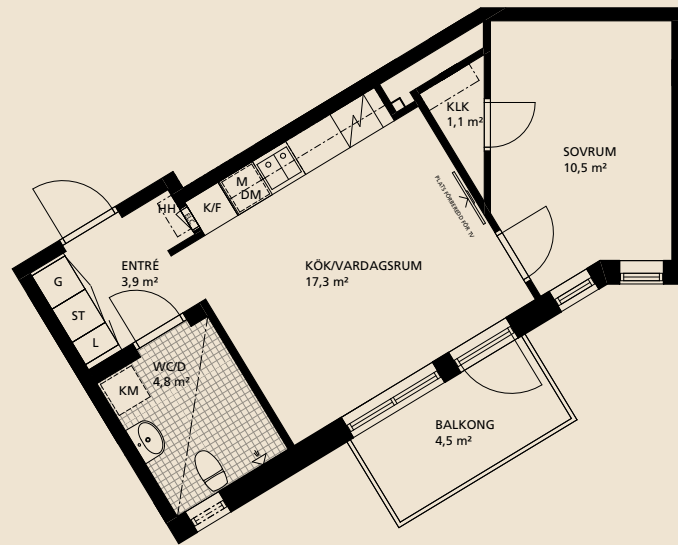

3 rum och kök / 76 kvadratmeter

- K/F Kyl & Frys
- DM Diskmaskin
- M Plats för mikrovågsugn
- U Ugn
- L Linneskåp
- G Garderob
- ST Städskåp
- HS Högsåp
- KM Plats för kombimaskin
- KLK Klädkammare
- ELC Elcentral
- Häll
- - - Nedsänkt undertak

Rumshöjd w/d ca 2,25 m. Fönsterbröstning 0,6 m om ej annat anges på ritning

Ytångivelser är preliminära, avvikelser kan förekomma.

ORMINGE TORG

Lägenhet 1203, 1303, 1403, 1503

Skomakartrappan 4 (trapphus 3)

2 rum och kök / 39 kvadratmeter

- K/F Kyl & Frys
- DM Diskmaskin
- M Plats för mikrovågsugn
- U Ugn
- L Linneskåp
- G Garderob
- ST Städskåp
- HS Högsåp
- KM Plats för kombimaskin
- KLK Klädkammare
- ELC Elcentral
- Häll
- - - Nedsänkt undertak

1 rum och kök / 34 kvadratmeter

- K/F Kyl & Frys
- DM Diskmaskin
- M Plats för mikrovågsugn
- U Ugn
- L Linneskåp
- G Garderob
- ST Städskåp
- HS Högsåp
- KM Plats för kombimaskin
- KLK Klädkammare
- ELC Elcentral
- Häll
- - - Nedsänkt undertak