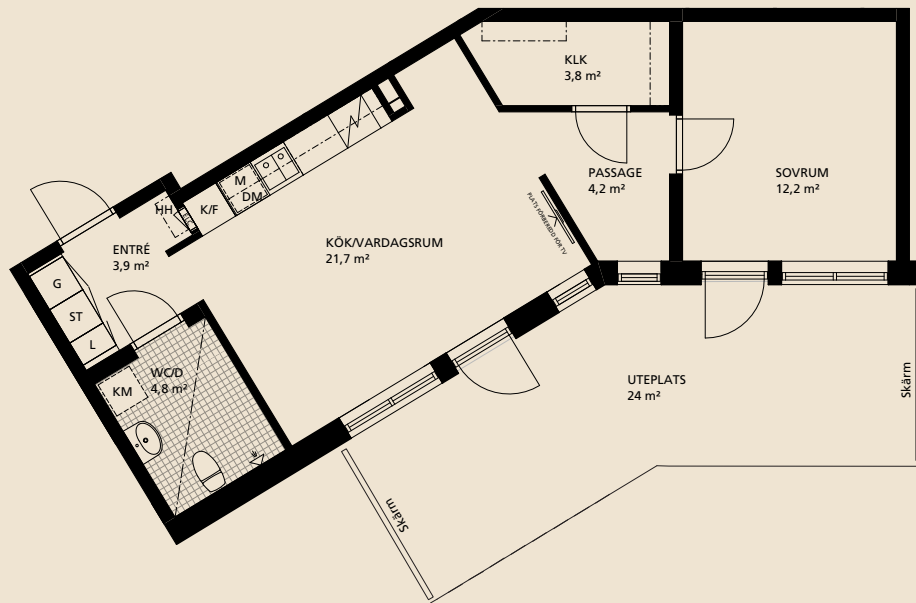

ORMINGE TORG

Lägenhet 1101

Skomakartrappan 4 (trapphus 3)

2 rum och kök / 53 kvadratmeter

- K/F Kyl & Frys
- DM Diskmaskin
- M Plats för mikrovågsugn
- U Ugn
- L Linneskåp
- G Garderob
- ST Städsåp
- HS Högsåp
- KM Plats för kombimaskin
- KLK Klädskåp
- ELC Elcentral
- Häll
- - - Nedsänkt undertak

Rumshöjd w/d ca 2,25 m. Fönsterbröstning 0,6 m om ej annat anges på ritning

Ytångivelser är preliminära, avvikelser kan förekomma.

ORMINGE TORG

Lägenhet 1102

Skomakartrappan 4 (trapphus 3)

2 rum och kök / 50 kvadratmeter