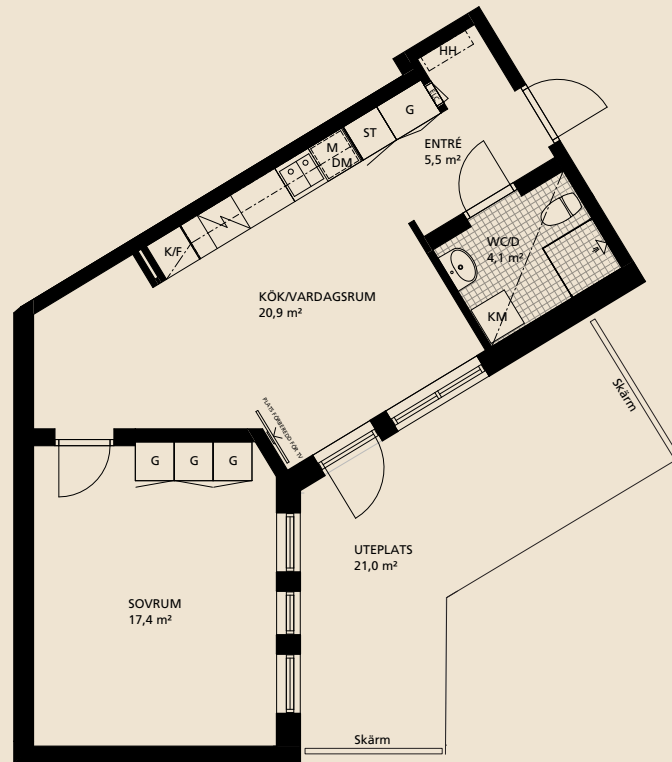

ORMINGE TORG

Lägenhet 1101

Skomakartrappan 4 (trapphus 3)

2 rum och kök / 53 kvadratmeter

- K/F Kyl & Frys
- DM Diskmaskin
- M Plats för mikrovågsugn
- U Ugn
- L Linneskåp
- G Garderob
- ST Städsåp
- HS Högsåp
- KM Plats för kombimaskin
- KLK Klädskåp
- ELC Elcentral
- Häll
- - - Nedsänkt undertak

Rumshöjd w/d ca 2,25 m. Fönsterbröstning 0,6 m om ej annat anges på ritning

Ytångivelser är preliminära, avvikelser kan förekomma.

ORMINGE TORG

Lägenhet 1102

Skomakartrappan 4 (trapphus 3)

2 rum och kök / 50 kvadratmeter

- K/F Kyl & Frys
- DM Diskmaskin
- M Plats för mikrovågsugn
- U Ugn
- L Linneskåp
- G Garderob
- ST Städsåp
- HS Högsåp
- KM Plats för kombimaskin
- KLK Klädkammare
- ELC Elcentral
- Häll
- - - Nedsänkt undertak

Rumshöjd wcd ca 2,25 m. Fönsterbröstning 0,6 m om ej annat anges på ritning

Ytångivelser är preliminära, avvikelser kan förekomma.

ORMINGE TORG

Lägenhet 1201, 1301, 1401, 1501

Skomakartrappan 4 (trapphus 3)