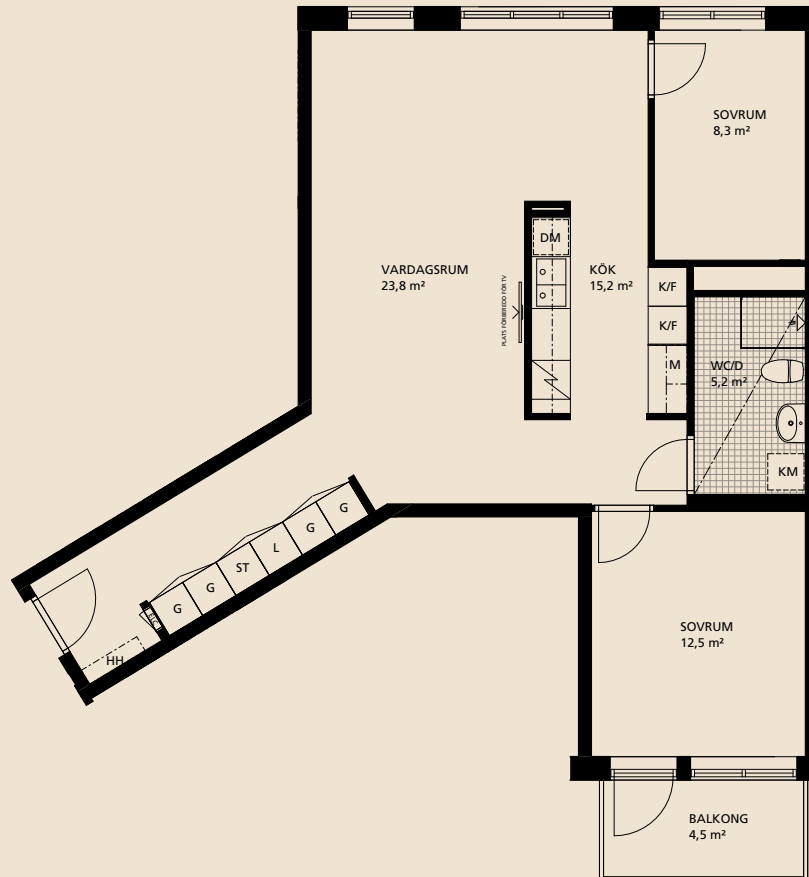

Rumshöjd wcd ca 2,25 m. Fönsterbröstning 0,6 m om ej annat anges på ritning

Ytångivelser är preliminära, avvikelser kan förekomma.

ORMINGE TORG

Lägenhet 1202, 1302, 1402, 1502

Skomakartrappan 4 (trapphus 3)

3 rum och kök / 76 kvadratmeter

- K/F Kyl & Frys
- DM Diskmaskin
- M Plats för mikrovågsugn
- U Ugn
- L Linneskåp
- G Garderob
- ST Städskåp
- HS Högsåp
- KM Plats för kombimaskin
- KLK Klädkammare
- ELC Elcentral
- Häll
- - - Nedsänkt undertak